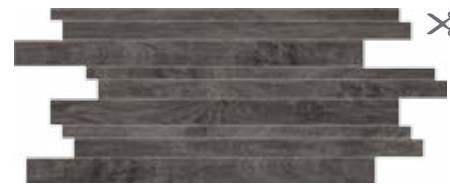

29,5X59 / 11⁵/₈x23¹/₄ 04
TW 945K Muretto Volcanic Black D-672